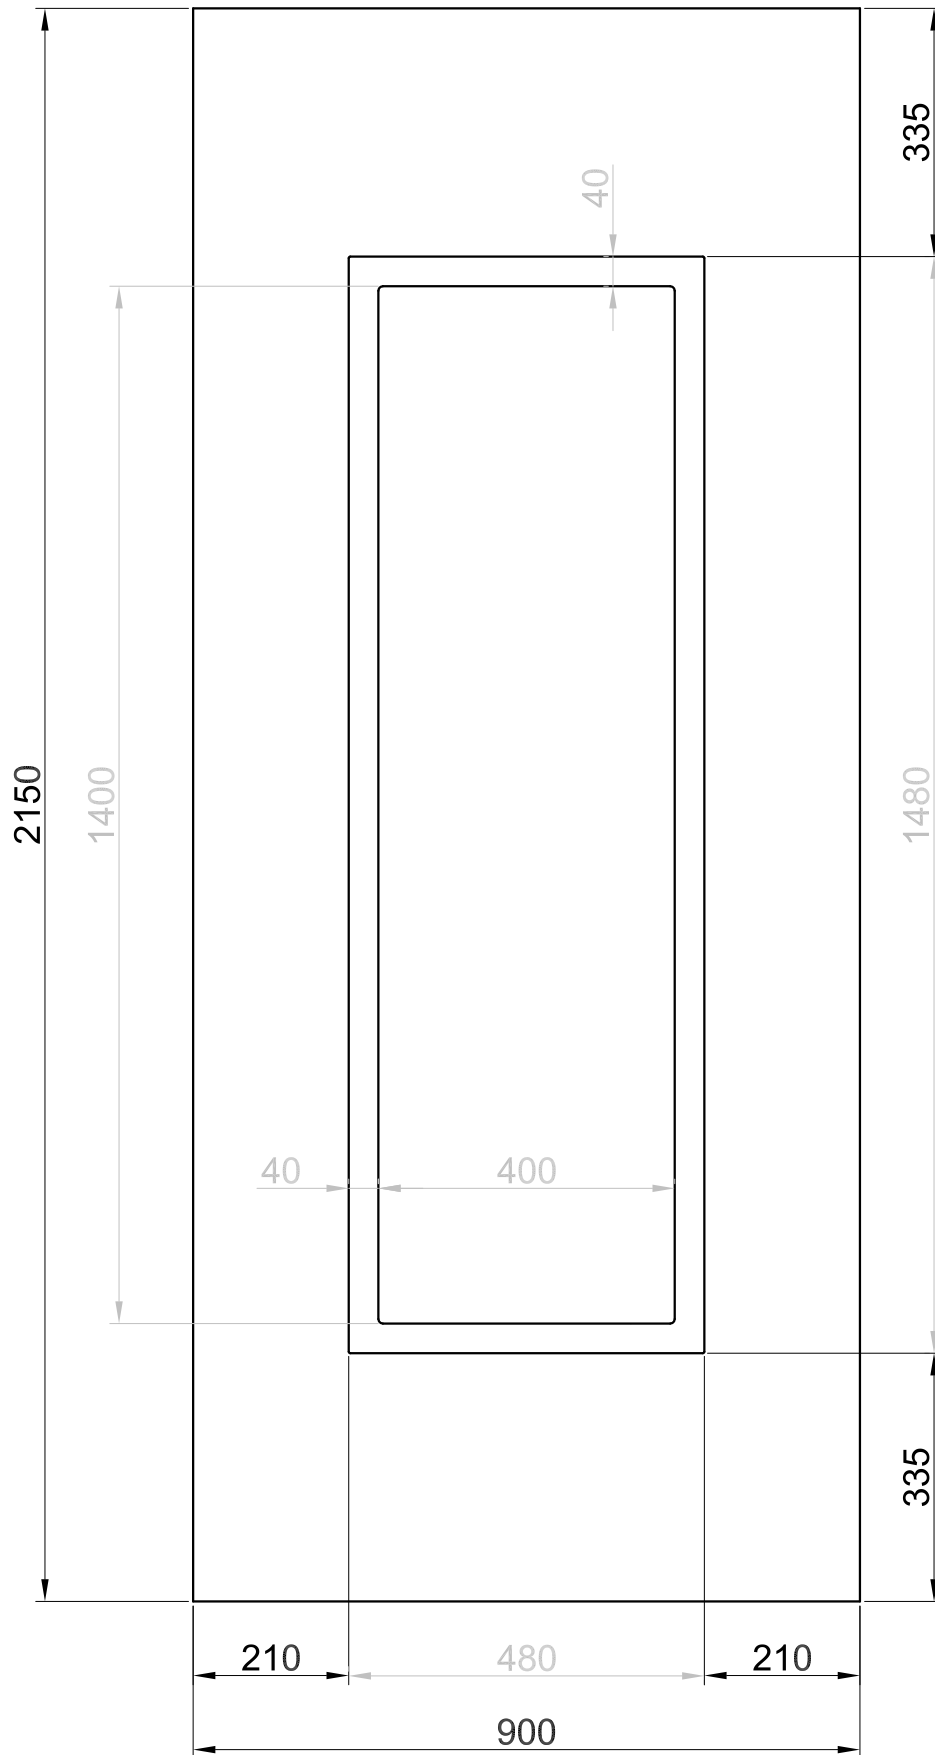

GAVA 701

Maximálny rozmer / Maximal measures / Maximale Abmessung: 900mm x 2150mm
Minimálny rozmer / Minimal measures / Minimale Abmessung: 600mm x 1600mm

Sivá = fixný rozmer / Grey = fixed measure / Graue = feste Abmessung

Čierna = variabilný rozmer / Black colour = variable measure / Schwarze Farbe = variable abmessung