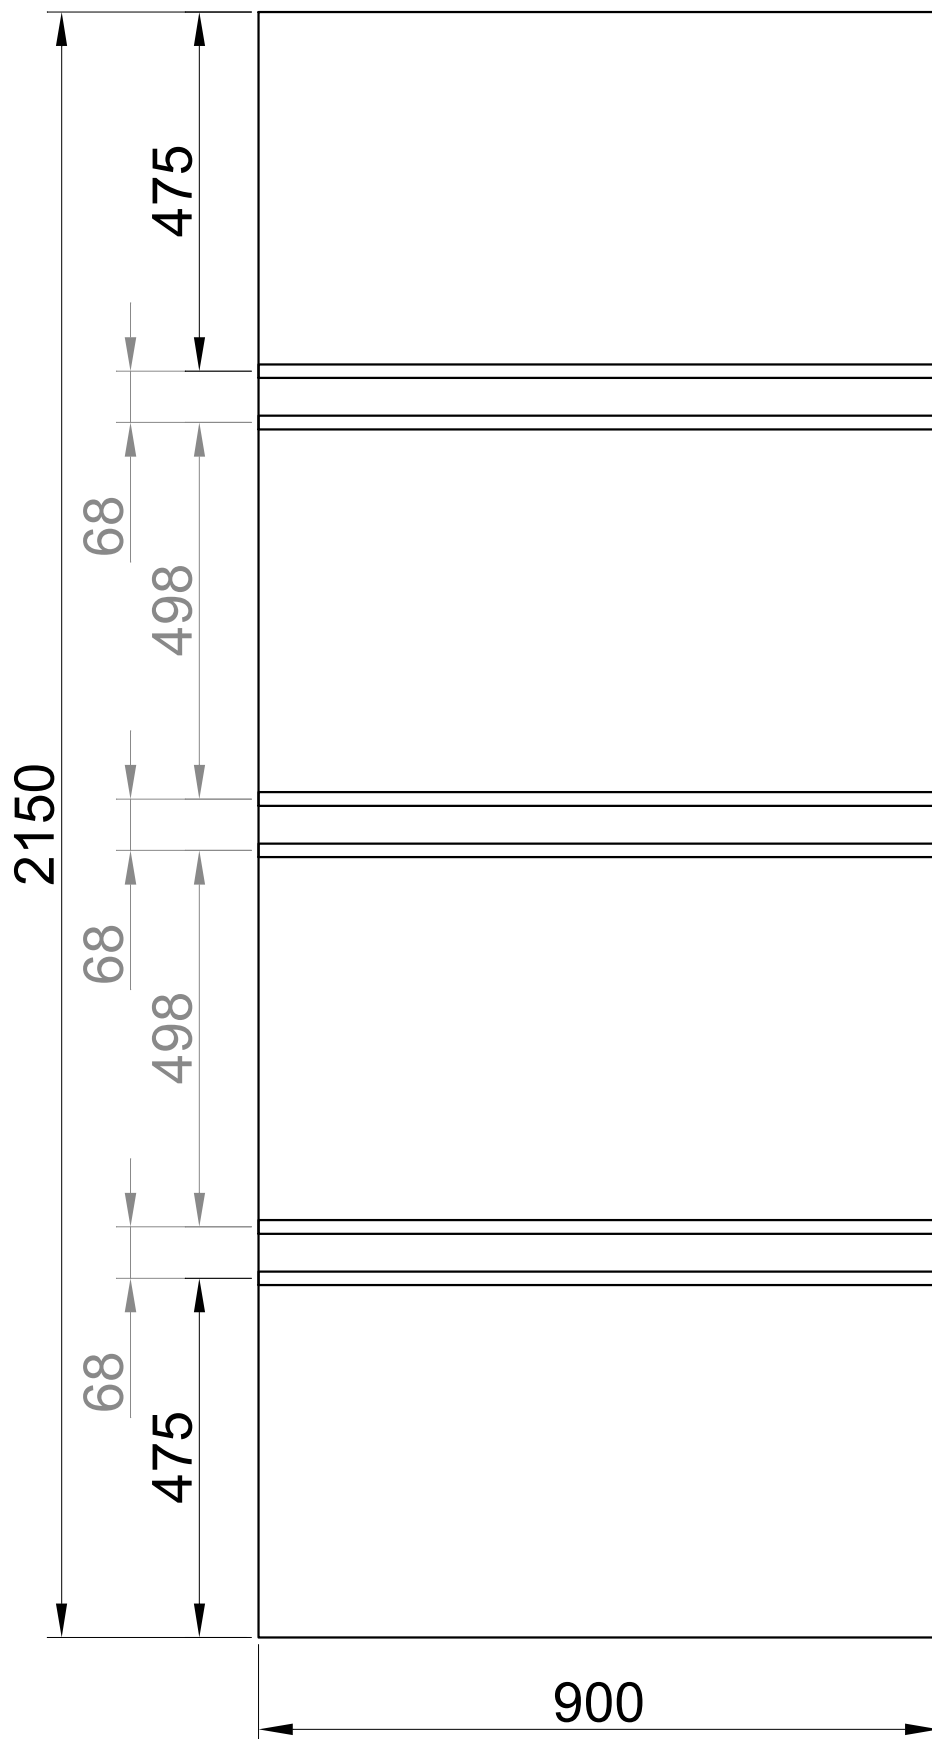

GAVA 904

Maximálny rozmer / Maximal measures / Maximale Abmessung: 900mm x 2150mm
Minimálny rozmer / Minimal measures / Minimale Abmessung: 450mm x 1600mm

Sivá = fixný rozmer / Grey = fixed measure / Graue = feste Abmessung

Čierna = variabilný rozmer / Black colour = variable measure / Schwarze Farbe = variable abmessung