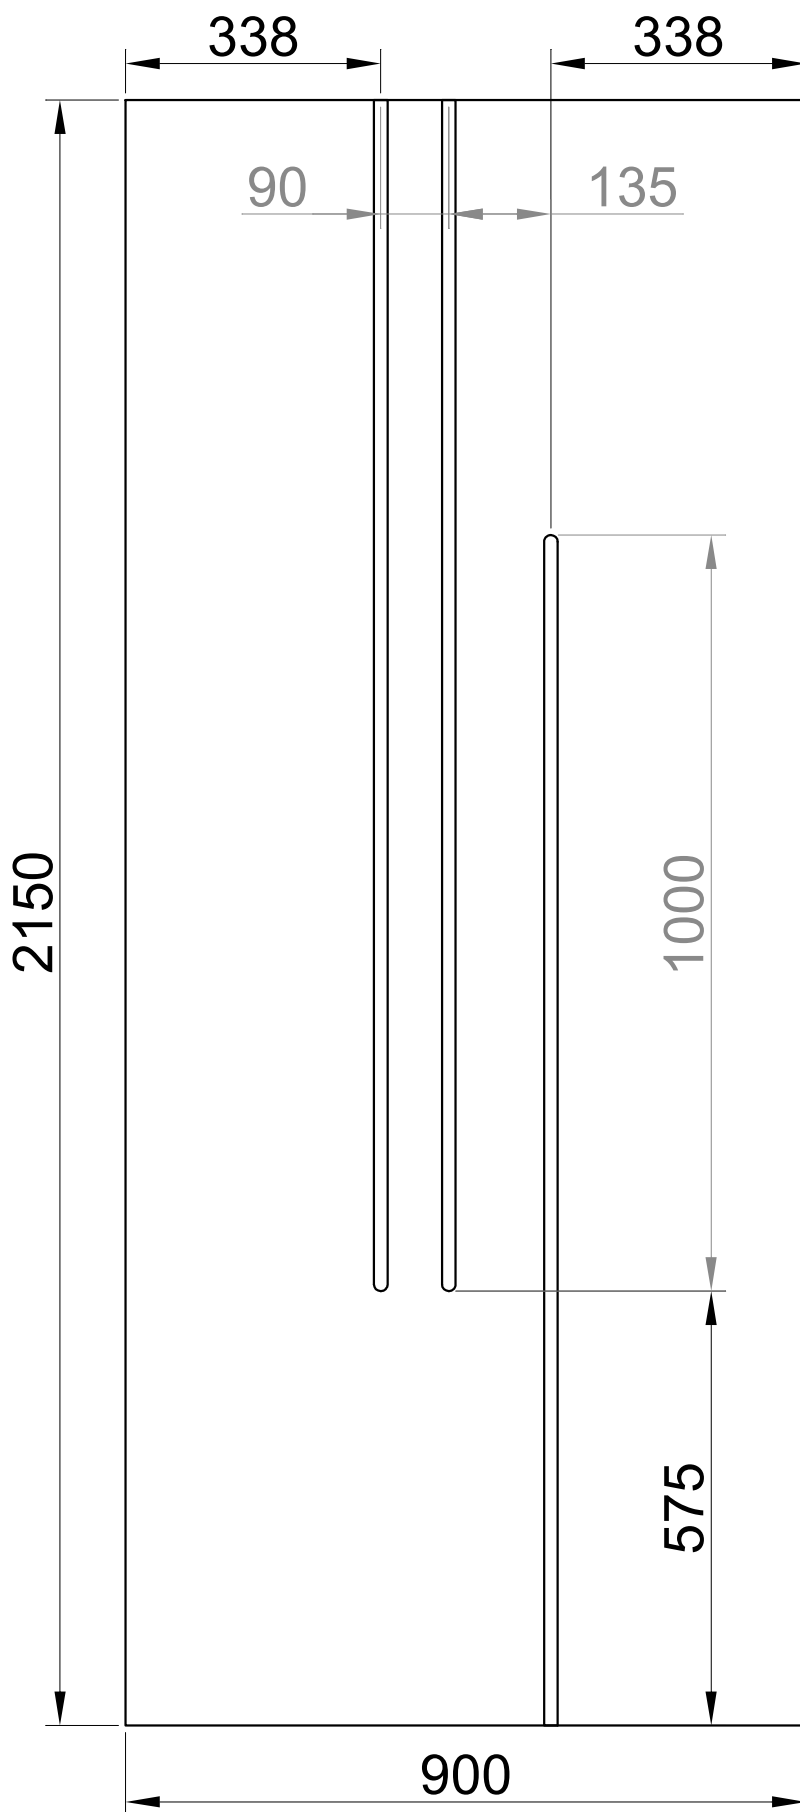

GAVA 907

Maximálny rozmer / Maximal measures / Maximale Abmessung: 900mm x 2150mm
Minimálny rozmer / Minimal measures / Minimale Abmessung: 450mm x 1600mm

Sivá = fixný rozmer / Grey = fixed measure / Graue = feste Abmessung

Čierna = variabilný rozmer / Black colour = variable measure / Schwarze Farbe = variable abmessung