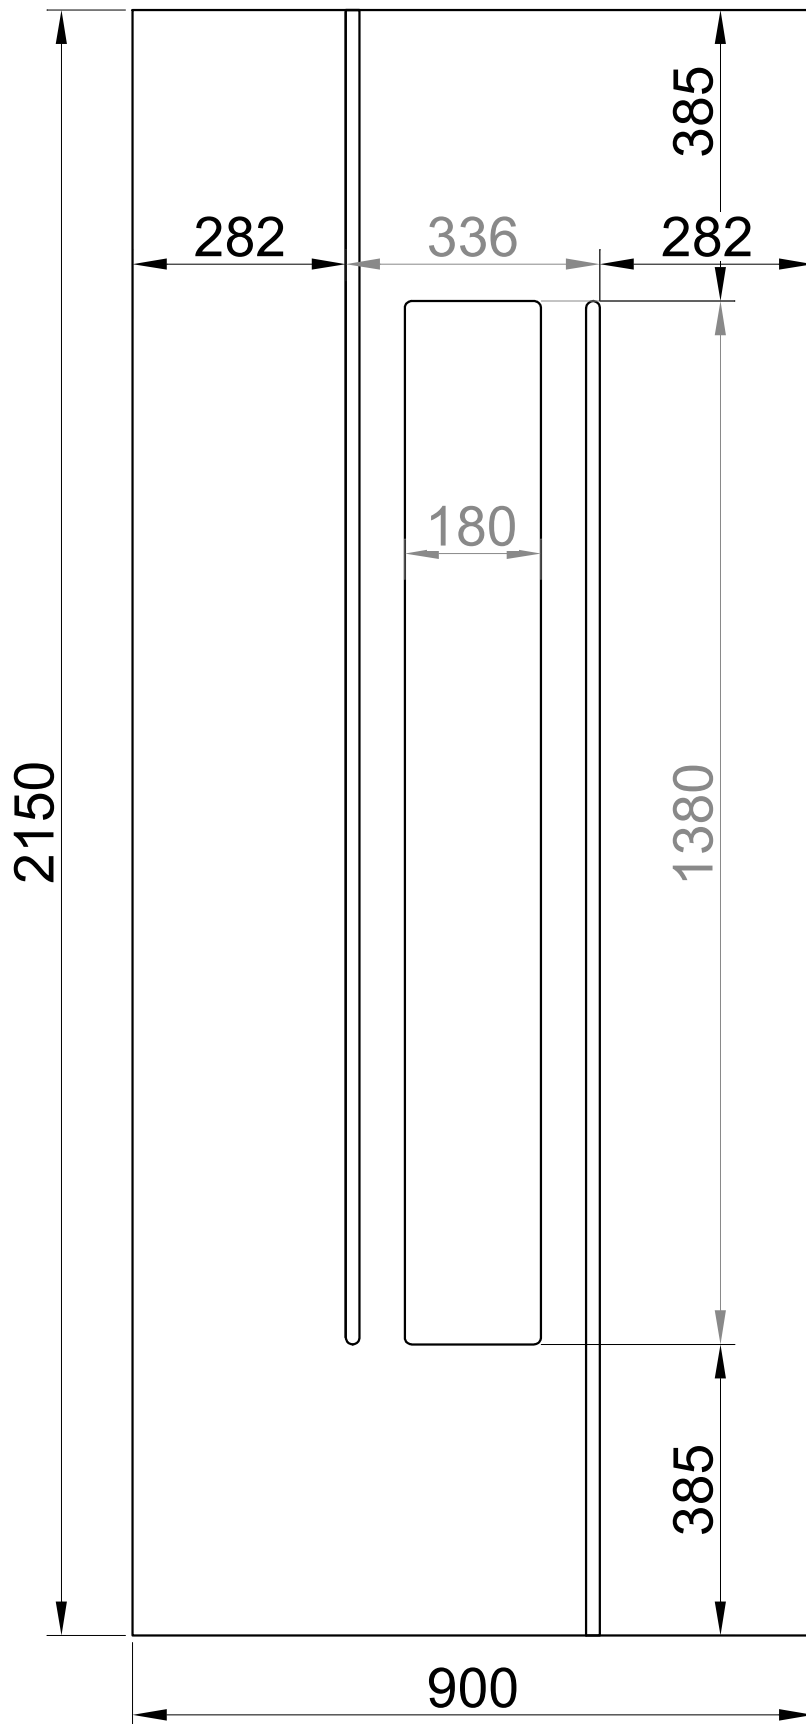

GAVA 914

Maximálny rozmer / Maximal measures / Maximale Abmessung: 900mm x 2150mm
Minimálny rozmer / Minimal measures / Minimale Abmessung: 500mm x 1600mm

Sivá = fixný rozmer / Grey = fixed measure / Graue = feste Abmessung

Čierna = variabilný rozmer / Black colour = variable measure / Schwarze Farbe = variable abmessung