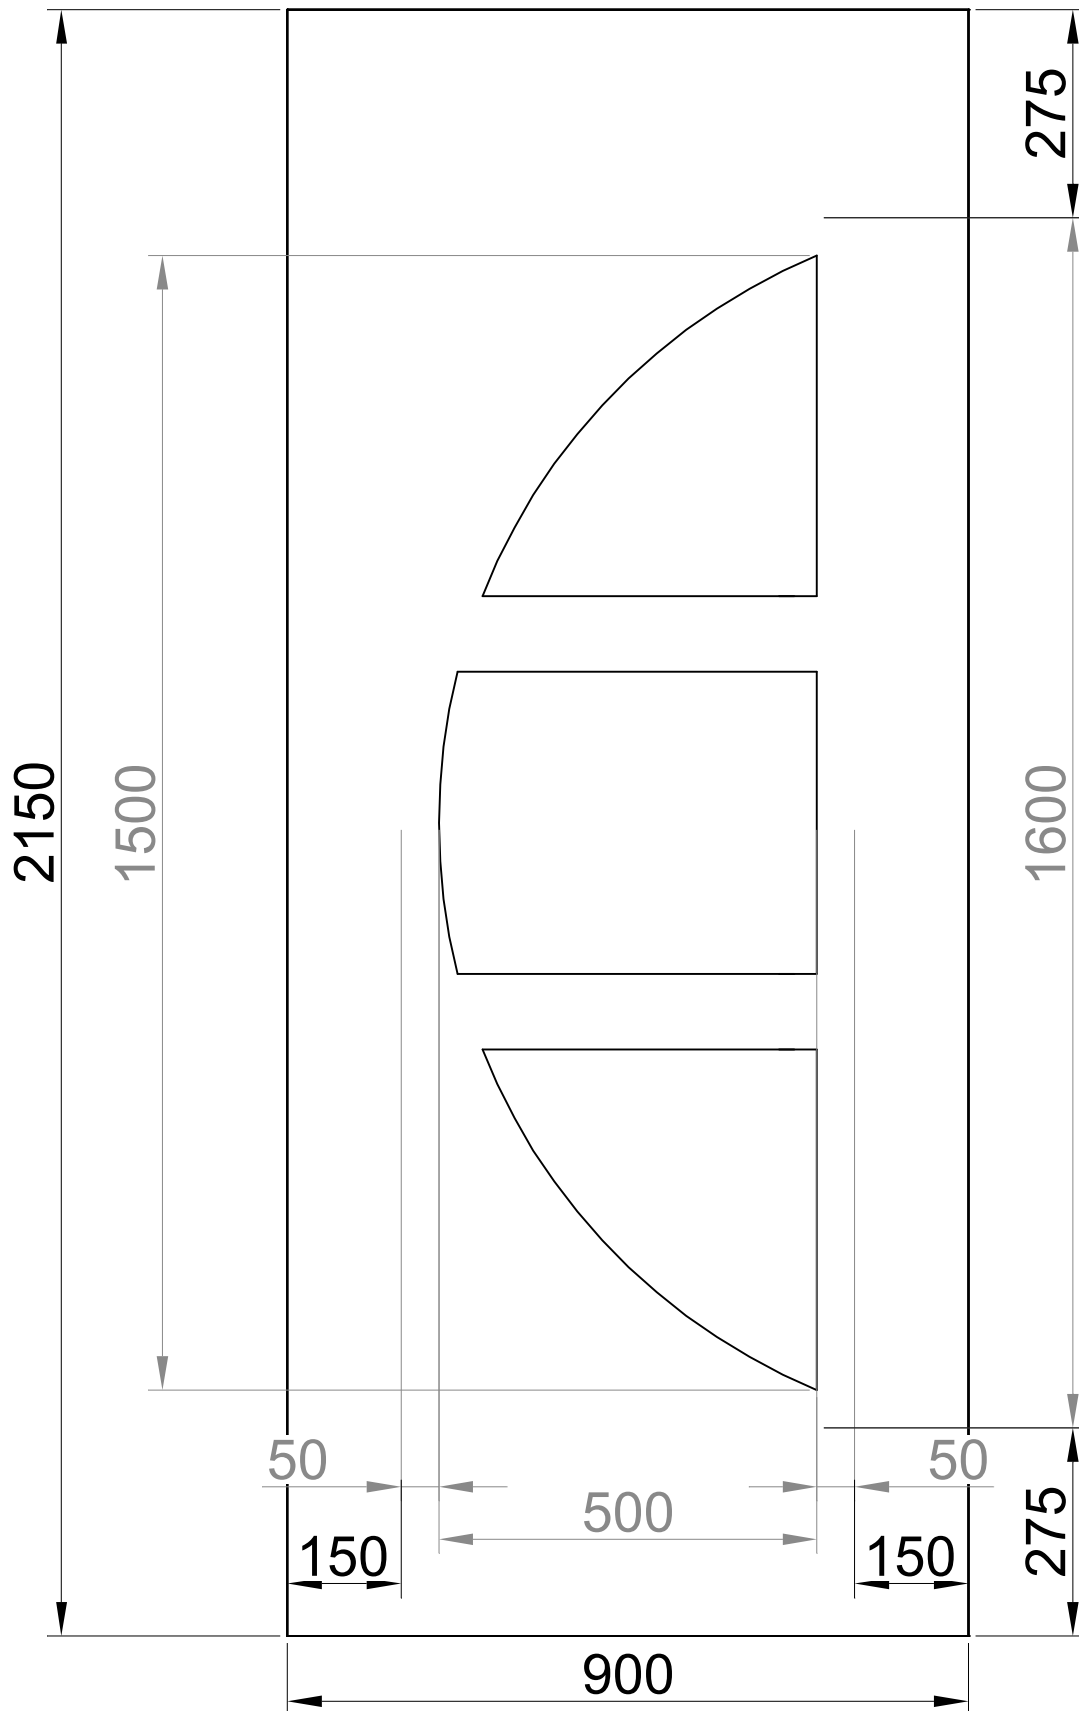

# GAVA 939

Maximálny rozmer / Maximal measures / Maximale Abmessung: 900mm x 2150mm  
Minimálny rozmer / Minimal measures / Minimale Abmessung: 600mm x 1600mm

Sivá = fixný rozmer / Grey = fixed measure / Graue = feste Abmessung

Čierna = variabilný rozmer / Black colour = variable measure / Schwarze Farbe = variable abmessung