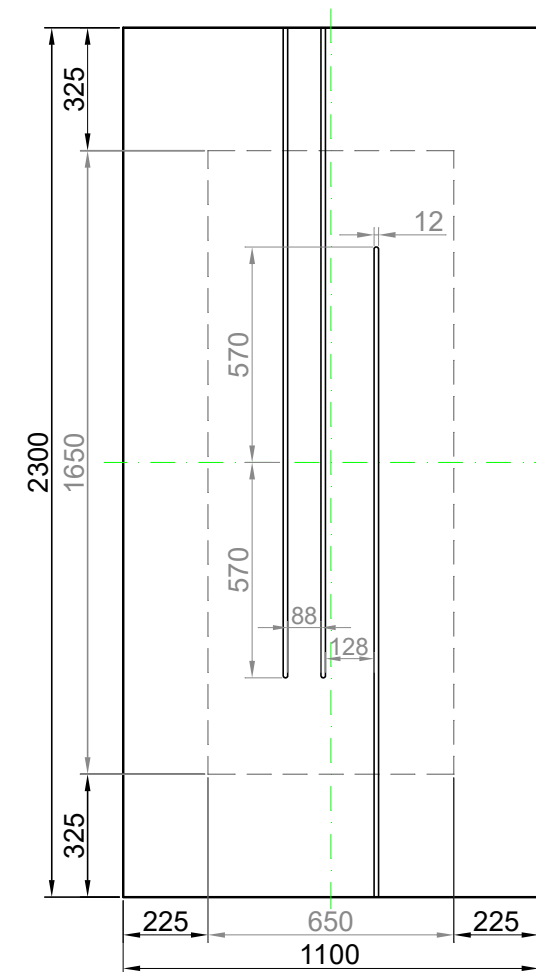

GAVA 515

Rozmerový limit základný
 Grundabmessungs limit
 Measure limit small
 1000mm x 2000mm

Maximálny rozmer / Maximal measures / Maximale Abmessung: 1000mm x 2000mm
 Minimálny rozmer / Minimal measures / Minimale Abmessung: 600mm x 1500mm

GAVA 515

Rozmerový limit stredný
 Mittleres Abmessungs limit
 Measure limit medium
 1100mm x 2300mm

Maximálny rozmer / Maximal measures / Maximale Abmessung: 1100mm x 2300mm
 Minimálny rozmer / Minimal measures / Minimale Abmessung: 650mm x 1650mm

Šivá = fixný rozmer / Grey = fixed measure / Graue = feste Abmessung
 Čierna = variabilný rozmer / Black colour = variable measure / Schwarze Farbe = variable abmessung