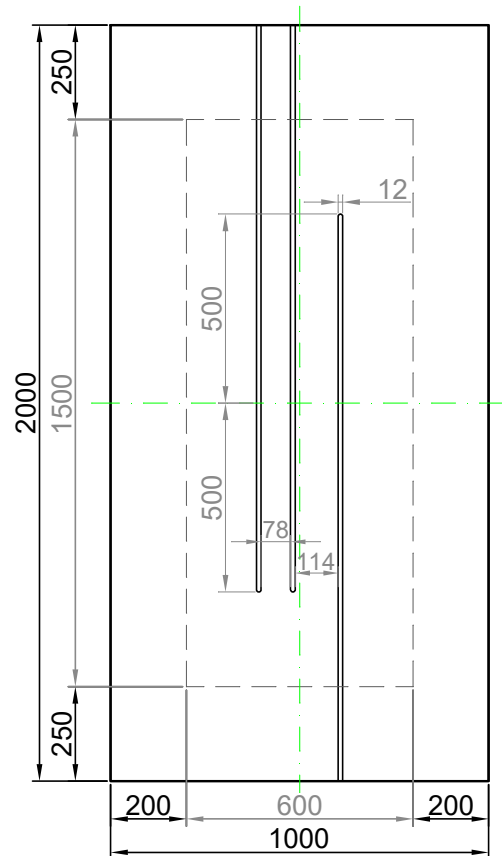

GAVA 515

Rozmerový limit základný
 Grundabmessungs limit
 Measure limit small
 1000mm x 2000mm

Maximálny rozmer / Maximal measures / Maximale Abmessung: 1000mm x 2000mm
 Minimálny rozmer / Minimal measures / Minimale Abmessung: 600mm x 1500mm

GAVA 515

Rozmerový limit stredný
 Mittleres Abmessungs limit
 Measure limit medium
 1100mm x 2300mm

Maximálny rozmer / Maximal measures / Maximale Abmessung: 1100mm x 2300mm
 Minimálny rozmer / Minimal measures / Minimale Abmessung: 650mm x 1650mm

Šivá = fixný rozmer / Grey = fixed measure / Graue = feste Abmessung
 Čierna = variabilný rozmer / Black colour = variable measure / Schwarze Farbe = variable abmessung