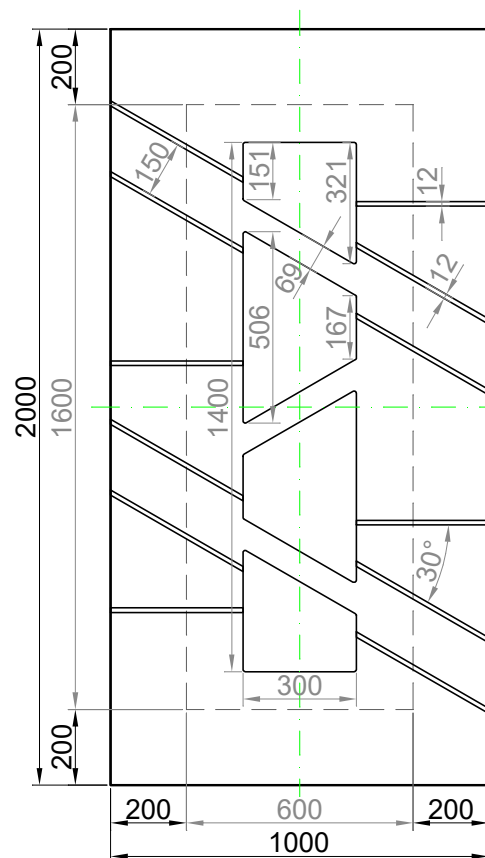

GAVA 568

Rozmerový limit základný
 Grundabmessungs limit
 Measure limit small
 1000mm x 2000mm

Maximálny rozmer / Maximal measures / Maximale Abmessung: 1000mm x 2000mm
 Minimálny rozmer / Minimal measures / Minimale Abmessung: 600mm x 1600mm

GAVA 568

Rozmerový limit stredný
 Mittleres Abmessungs limit
 Measure limit medium
 1100mm x 2300mm

Maximálny rozmer / Maximal measures / Maximale Abmessung: 1100mm x 2300mm
 Minimálny rozmer / Minimal measures / Minimale Abmessung: 650mm x 1750mm

Šivá = fixný rozmer / Grey = fixed measure / Graue = feste Abmessung
 Čierna = variabilný rozmer / Black colour = variable measure / Schwarze Farbe = variable abmessung