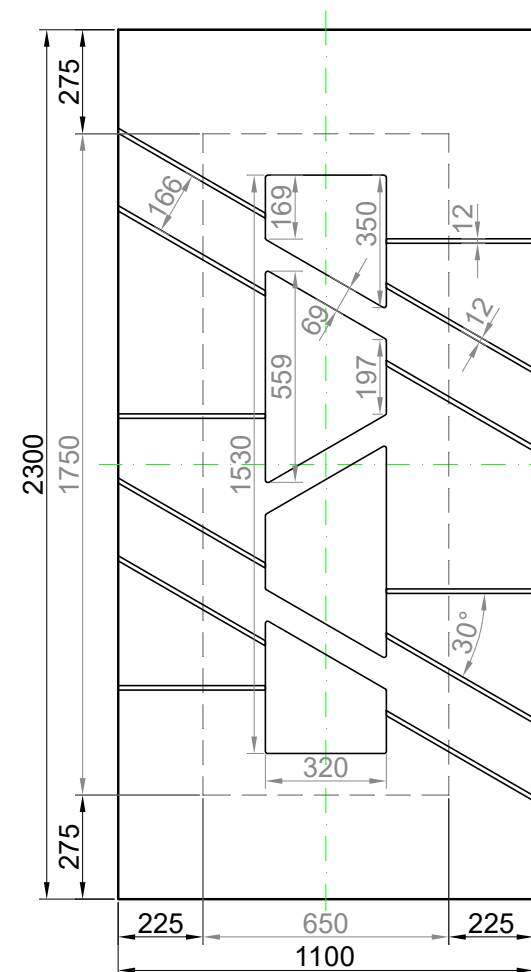

GAVA 568

Rozmerový limit základný
 Grundabmessungs limit
 Measure limit small
 1000mm x 2000mm

Maximálny rozmer / Maximal measures / Maximale Abmessung: 1000mm x 2000mm
 Minimálny rozmer / Minimal measures / Minimale Abmessung: 600mm x 1600mm

GAVA 568

Rozmerový limit stredný
 Mittleres Abmessungs limit
 Measure limit medium
 1100mm x 2300mm

Maximálny rozmer / Maximal measures / Maximale Abmessung: 1100mm x 2300mm
 Minimálny rozmer / Minimal measures / Minimale Abmessung: 650mm x 1750mm

Šivá = fixný rozmer / Grey = fixed measure / Graue = feste Abmessung
 Čierna = variabilný rozmer / Black colour = variable measure / Schwarze Farbe = variable abmessung