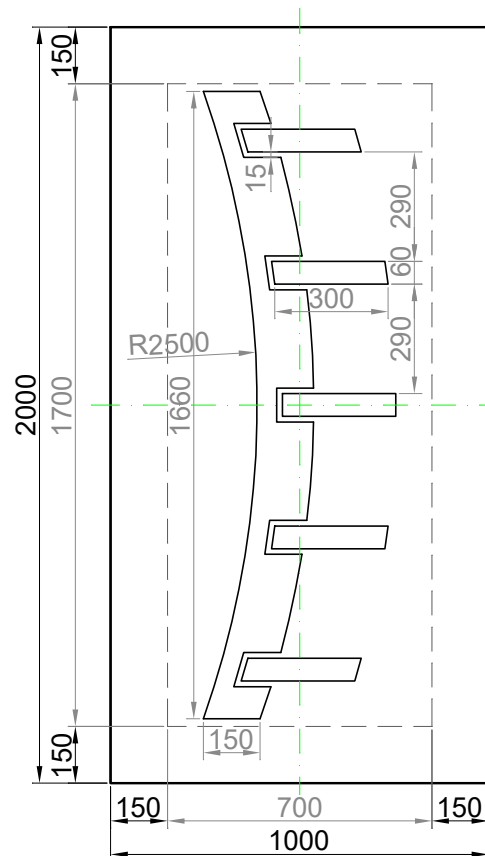

GAVA 587

Rozmerový limit základný
 Grundabmessungs limit
 Measure limit small
 1000mm x 2000mm

Maximálny rozmer / Maximal measures / Maximale Abmessung: 1000mm x 2000mm
 Minimálny rozmer / Minimal measures / Minimale Abmessung: 700mm x 1700mm

GAVA 587

Rozmerový limit stredný
 Mittleres Abmessungs limit
 Measure limit medium
 1100mm x 2300mm

Maximálny rozmer / Maximal measures / Maximale Abmessung: 1100mm x 2300mm
 Minimálny rozmer / Minimal measures / Minimale Abmessung: 700mm x 1870mm

Šivá = fixný rozmer / Grey = fixed measure / Graue = feste Abmessung
 Čierna = variabilný rozmer / Black colour = variable measure / Schwarze Farbe = variable abmessung