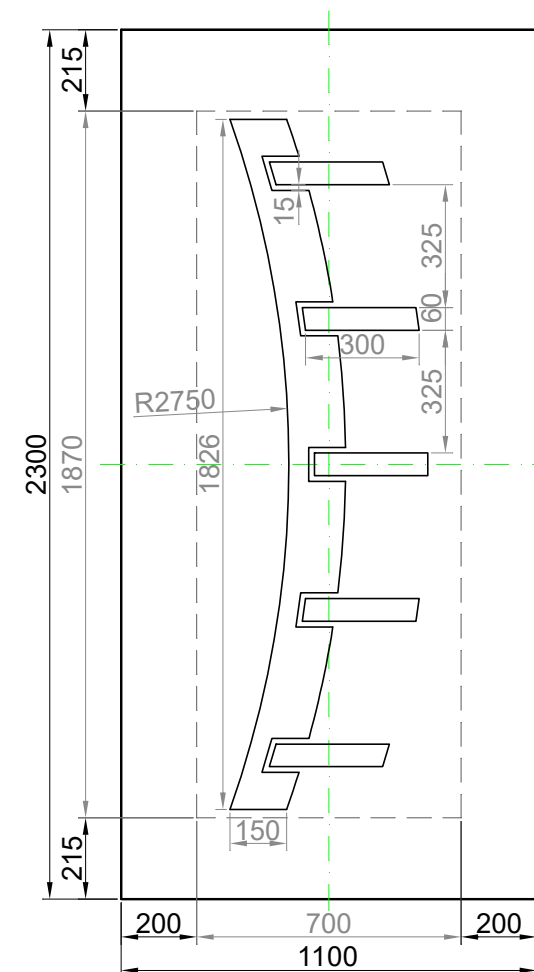

GAVA 587

Rozmerový limit základný
 Grundabmessungs limit
 Measure limit small
 1000mm x 2000mm

Maximálny rozmer / Maximal measures / Maximale Abmessung: 1000mm x 2000mm
 Minimálny rozmer / Minimal measures / Minimale Abmessung: 700mm x 1700mm

GAVA 587

Rozmerový limit stredný
 Mittleres Abmessungs limit
 Measure limit medium
 1100mm x 2300mm

Maximálny rozmer / Maximal measures / Maximale Abmessung: 1100mm x 2300mm
 Minimálny rozmer / Minimal measures / Minimale Abmessung: 700mm x 1870mm

Šivá = fixný rozmer / Grey = fixed measure / Graue = feste Abmessung
 Čierna = variabilný rozmer / Black colour = variable measure / Schwarze Farbe = variable abmessung