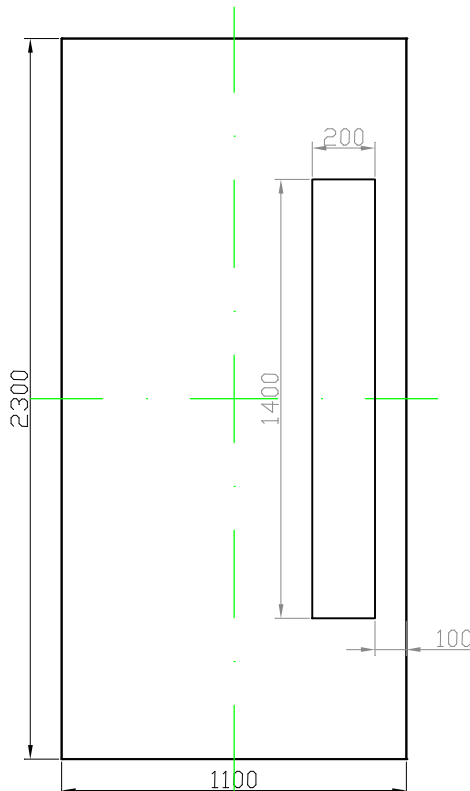

GAVA 593

Rozmerový limit základný
Grundabmessungs limit
Measure limit small
1000mm x 2000mm

Maximálny rozmer / Maximal measures / Maximale Abmessung: 1000mm x 2000mm
Minimálny rozmer / Minimal measures / Minimale Abmessung: 600mm x 1600mm

GAVA 593

Rozmerový limit stredný
Mittleres Abmessungs limit
Measure limit medium
1100mm x 2300mm

Maximálny rozmer / Maximal measures / Maximale Abmessung: 1100mm x 2300mm
Minimálny rozmer / Minimal measures / Minimale Abmessung: 1000mm x 2000mm

Čierna = variabilný rozmer / Black colour = variable measure / Schwarze Farbe = variable abmessung
Sivá = fixný rozmer / Grey = fixed measure / Graue = feste Abmessung