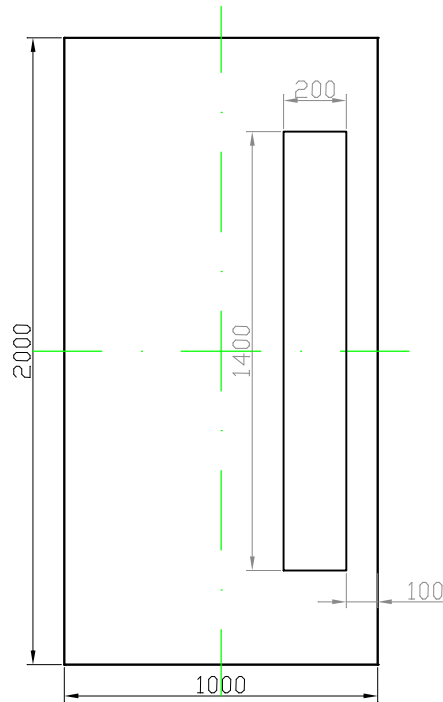

GAVA 593

Rozmerový limit základný
Grundabmessungs limit
Measure limit small
1000mm x 2000mm

Maximálny rozmer / Maximal measures / Maximale Abmessung: 1000mm x 2000mm
Minimálny rozmer / Minimal measures / Minimale Abmessung: 600mm x 1600mm

GAVA 593

Rozmerový limit stredný
Mittleres Abmessungs limit
Measure limit medium
1100mm x 2300mm

Maximálny rozmer / Maximal measures / Maximale Abmessung: 1100mm x 2300mm
Minimálny rozmer / Minimal measures / Minimale Abmessung: 1000mm x 2000mm

Čierna = variabilný rozmer / Black colour = variable measure / Schwarze Farbe = variable abmessung
Sivá = fixný rozmer / Grey = fixed measure / Graue = feste Abmessung