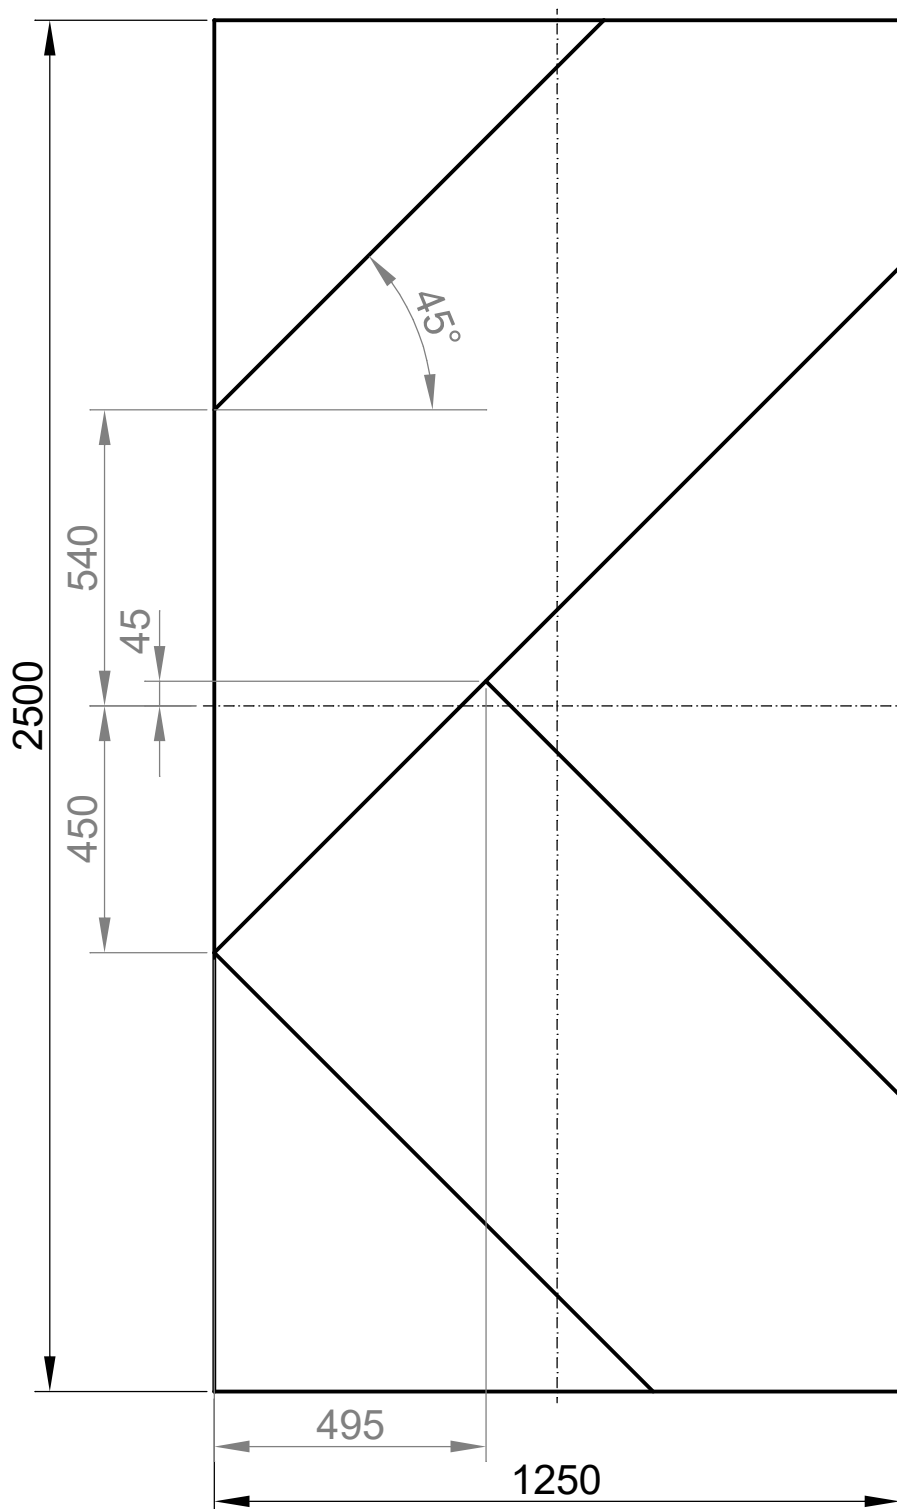

GAVA W344

Sivá = fixný rozmer / Grey = fixed measure / Graue = feste Abmessung

Čierna = variabilný rozmer / Black colour = variable measure / Schwarze Farbe = variable abmessung