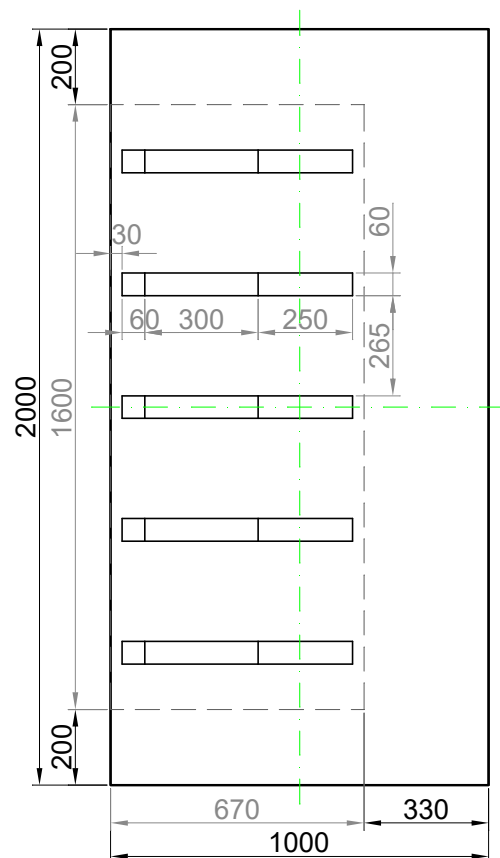

GAVA 494

Rozmerový limit základný
 Grundabmessungs limit
 Measure limit small
 1000mm x 2000mm

Maximálny rozmer / Maximal measures / Maximale Abmessung: 1000mm x 2000mm
 Minimálny rozmer / Minimal measures / Minimale Abmessung: 670mm x 1600mm

GAVA 494

Rozmerový limit stredný
 Mittleres Abmessungs limit
 Measure limit medium
 1100mm x 2300mm

Maximálny rozmer / Maximal measures / Maximale Abmessung: 1100mm x 2300mm
 Minimálny rozmer / Minimal measures / Minimale Abmessung: 730mm x 1750mm

Šivá = fixný rozmer / Grey = fixed measure / Graue = feste Abmessung
 Čierna = variabilný rozmer / Black colour = variable measure / Schwarze Farbe = variable abmessung