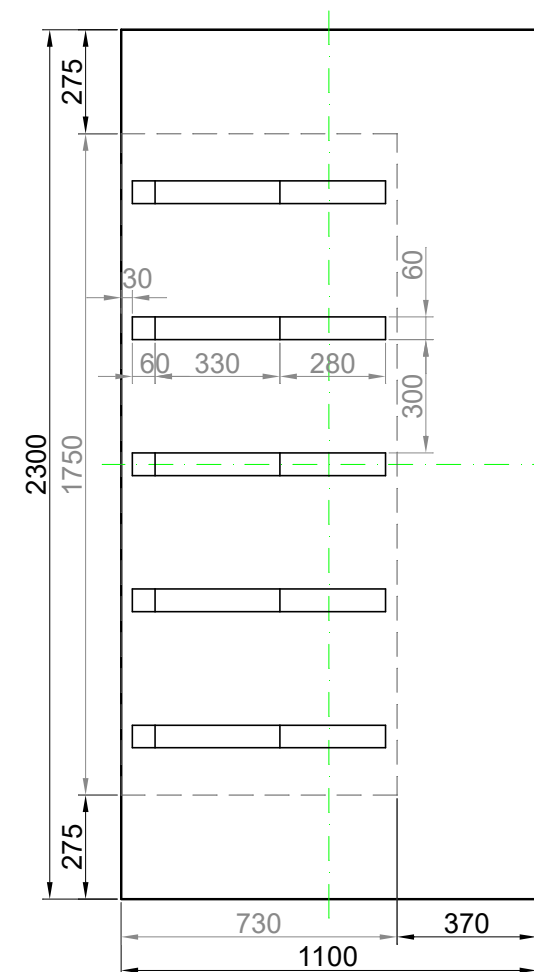

GAVA 494

Rozmerový limit základný
 Grundabmessungs limit
 Measure limit small
 1000mm x 2000mm

Maximálny rozmer / Maximal measures / Maximale Abmessung: 1000mm x 2000mm
 Minimálny rozmer / Minimal measures / Minimale Abmessung: 670mm x 1600mm

GAVA 494

Rozmerový limit stredný
 Mittleres Abmessungs limit
 Measure limit medium
 1100mm x 2300mm

Maximálny rozmer / Maximal measures / Maximale Abmessung: 1100mm x 2300mm
 Minimálny rozmer / Minimal measures / Minimale Abmessung: 730mm x 1750mm

Šivá = fixný rozmer / Grey = fixed measure / Graue = feste Abmessung
 Čierna = variabilný rozmer / Black colour = variable measure / Schwarze Farbe = variable abmessung